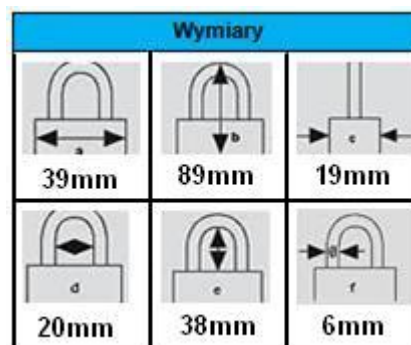

Kłódka bezpieczeństwa

HTSP ze stalowym kabłąkiem

Wola Pieczyska 27
05-650 Chynów
woj. mazowieckie
e-mail: info@hts-polska.pl
tel. (22) 619-07-70
tel.kom. 501-753-716

Kłódki bezpieczeństwa ze stalowym kabłąkiem dedykowane do systemu Lockout. Kompaktowe i lekkie, a zarazem bardzo odporne. Kabłąk kłódki bezpieczeństwa wykonano ze stali - są idealne do blokad mechanicznych. Kłódki mają zwiększoną odporność na uderzenia, wysokie temperatury i korozję chemiczną. Klucz można wyjąć z kłódki dopiero po zamknięciu kabłąka. Każda kłódka posiada jeden, niepowtarzalny klucz KD. Standardowo dostarczane z etykietami w języku angielskim.

Trwały system identyfikacji kłódek – możliwość laserowego grawera na korpusie kłódki.

Nr katalogowy	Kolor
SPS-301	Czerwony

K Ł Ó D K I B E Z P I E C Z E Ń S T W A