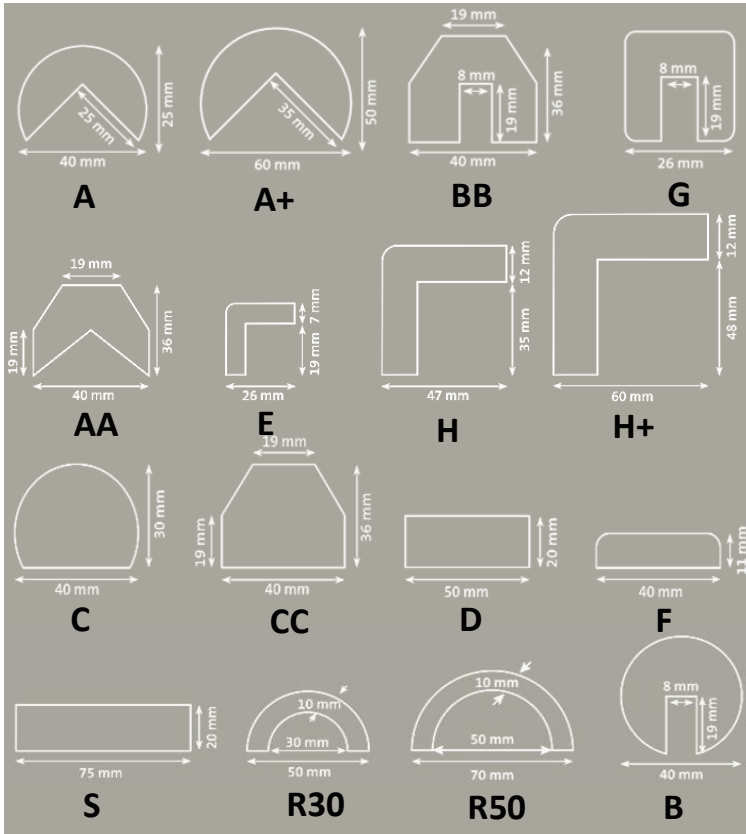

Uzupełnienie oferty stanowią łączniki narożne – dwu- i trójramienne w kolorze czarnym.

DOSTĘPNE KOLORY ODBOJNIKÓW OCHRONNYCH

CZARNO-ŻÓŁTY

CZARNO-CZERWONY

BIAŁY

FLUORESCENCYJNY (ODBIJA ŚWIATŁO)

ŚWIECĄCY W CIEMNOŚCI

CZARNY

ELASTYCZNE ODBOJNIKI OCHRONNE - TYPY

ŁĄCZNIKI		
Typ	Rodzaj	
	dwuramiennie	trójramienne
A	PSB-601	PSB-604
E	PSB-602	PSB-605
H	PSB-603	PSB-606

PSB-601

PSB-605

ODBOJNIKI				
Typ	Kolor			
	czarno-żółty	czerwono-biały	biały	czarny
A	PSB-101	PSB-102	PSB-103	PSB-104
AA	PSB-105	PSB-106	PSB-107	PSB-108
E	PSB-109	PSB-110	PSB-111	PSB-112
H	PSB-113	PSB-114	PSB-115	PSB-116
B	PSB-117	PSB-118	PSB-119	PSB-120
BB	PSB-121	PSB-122	PSB-123	PSB-124
G	PSB-125	PSB-126	PSB-127	PSB-128
C	PSB-129	PSB-130	PSB-131	PSB-132
CC	PSB-133	PSB-134	PSB-135	PSB-136
D	PSB-137	PSB-138	PSB-139	PSB-140
F	PSB-141	PSB-142	PSB-143	PSB-144
R30	PSB-145	PSB-146	PSB-147	PSB-148
R50	PSB-149	PSB-150	PSB-151	PSB-152
A+	PSB-153	PSB-154	PSB-155	PSB-156
H+	PSB-157	PSB-158	PSB-159	PSB-160
S	PSB-161	PSB-162	PSB-163	PSB-164
H+ z podkładką	PSB-165	-	-	-
S z podkładką	PSB-166	-	-	-